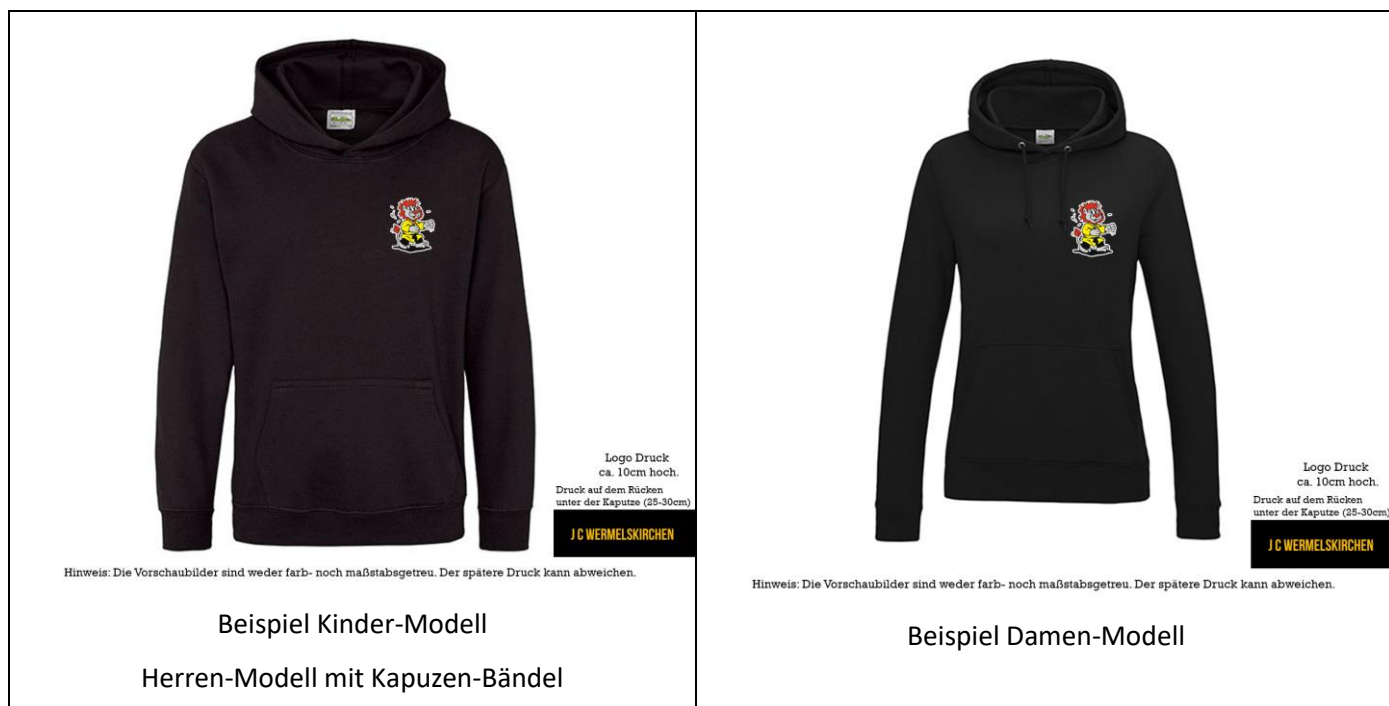

H + D = 23€

Ki = 18 €

Beispiel Herren-Modell

(2) T-Shirt (100% Baumwolle) mit Koga-Aufdruck klein (Brust links)

Farben: schwarz (s) ; gelb (g) ; grau-meliert (gm)

Größen: Herren (H): XS – 5XL Damen (D): S-XXL

H + D = 23€

Beispiel Damen-Modell, etwas tailliert geschnitten

(3) Hoodies (80% Baumwolle, 20% Polyester) mit Koga-Aufdruck klein (Brust links) + Schriftzug Judo Club Wermelskirchen (Rücken)

Farbe: schwarz

alle 35€

Größen: Herren (H): XS – 5XL Damen (D): XS -XXL

Kinder (Ki): 3/4 (XS), 5/6 (S) ; 7/8 (M) ; 9/11 (L) ; 12/13 (XL)

Beispiel Kinder-Modell

Herren-Modell mit Kapuzen-Bändel

Beispiel Damen-Modell

(4) (50% Baumwolle, 50% Polyester) Schriftzug „Judo Club Wermelskirchen“ linkes Bein unten seitlich (Design kann sich noch leicht ändern)

(5) Jacke mit Kapuze (100% Polyester)

Schriftzug „Judo Club Wermelskirchen“ (Rücken) (Design kann sich noch etwas ändern, Werbung: Rücken keine, Brust links klein „Intersport“)

Farbe: gelb/schwarz

Größen: Erwachsene (Ew): S - 3XL